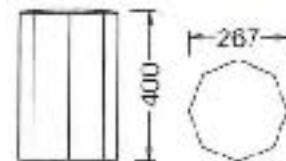

Potelets

Fonte : noir forgé ou gris acier
Ref CFB 03515

Potelets