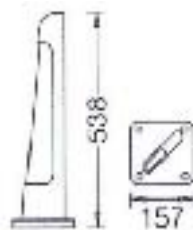

## Potelets

Ø 100 - Hauteur 1000  
Fonte : noir forgé ou gris acier  
Ref CFB 0343

Ø 100 - Hauteur 1000  
Inox  
Ref CFB 03500

Section 100x168 - Hauteur 990  
Fonte : noir forgé ou gris acier  
Ref CFB 03508