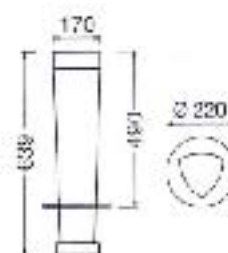

Fonte : noir forgé ou gris acier
Ref CFB 03505

Potelets