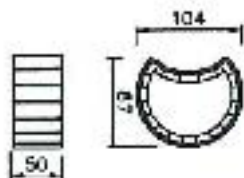

Un exemple :

Élément supplémentaire :  
Module Malmö quart de cercle

### Modèle SKANÖR

Pin rouge du Nord

Bois traité

Ref SKANÖR	Diam. x haut.
Skånör/1	104x50
Skånör/2	104x70

Skånör/1

Skånör/2

Élément supplémentaire :  
Module Skånör demie lune

Un exemple :