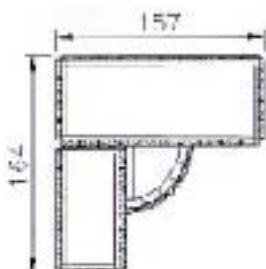

### Modèle MALMÖ

Pin rouge du Nord

Bois traité

Malmö/1 à /6 : module sans banc

Malmö/7b : module avec 1 banc

Malmö/8bb : module avec 2 bancs

Ref MALMÖ	Long. x larg. x haut.
Malmö/1	97x52x50
Malmö/2	97x52x70
Malmö/3	97x97x50
Malmö/4	97x97x70
Malmö/5	157x67x50
Malmö/6	157x67x70
Malmö/7b	157x109x70
Malmö/8bb	157x152x70

Un exemple :

Élément supplémentaire :  
Module Malmö quart de cercle

### Modèle SKANÖR

Pin rouge du Nord

Bois traité

Ref SKANÖR	Diam. x haut.
Skånör/1	104x50
Skånör/2	104x70

Skånör/1

Skånör/2

Élément supplémentaire :  
Module Skånör demie lune

Un exemple :