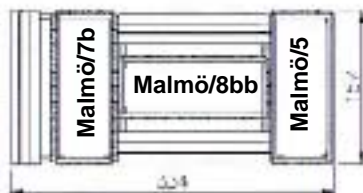

### Modèle MALMÖ

Pin rouge du Nord

Bois traité

Malmö/1 à /6 : module sans banc

Malmö/7b : module avec 1 banc

Malmö/8bb : module avec 2 bancs

Ref MALMÖ	Long. x larg. x haut.
Malmö/1	97x52x50
Malmö/2	97x52x70
Malmö/3	97x97x50
Malmö/4	97x97x70
Malmö/5	157x67x50
Malmö/6	157x67x70
Malmö/7b	157x109x70
Malmö/8bb	157x152x70

Un exemple :

Élément supplémentaire :  
Module Malmö quart de cercle

### Modèle SKANÖR

Pin rouge du Nord

Bois traité

Ref SKANÖR	Diam. x haut.
Skånör/1	104x50
Skånör/2	104x70

Skånör/1

Skånör/2

Élément supplémentaire :  
Module Skånör demie lune

Un exemple :