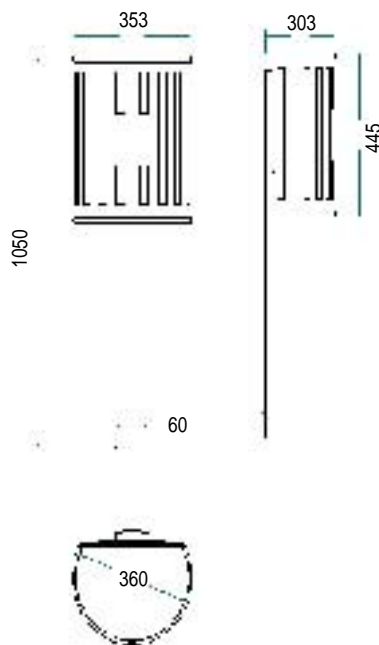

# Corbeilles fonte

### Modèle CELLA

Fonte : gris acier  
Ouverture avec clé  
capacité 40 litres

### Modèle ATRIA

Fonte : gris acier  
Bac pivotant  
capacité 60 litres

### Modèle SPECTRA

Fonte : gris acier  
Ouverture avec clé  
capacité 31 litres