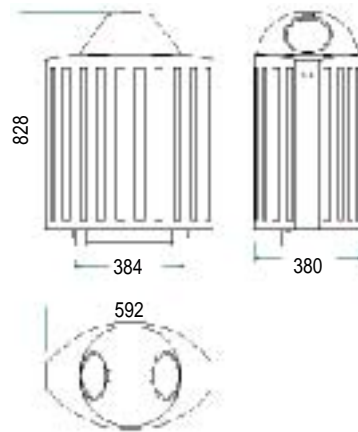

## Corbeilles fonte

### Modèle CELLA

Fonte : gris acier  
Ouverture avec clé  
capacité 40 litres

### Modèle ATRIA

Fonte : gris acier  
Bac pivotant  
capacité 60 litres

### Modèle SPECTRA

Fonte : gris acier  
Ouverture avec clé  
capacité 31 litres