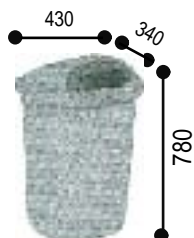

Corbeilles économiques

Modèle EGEE

Polyéthylène
50 litres
Murale
Option : sur poteau
en acier galvanisé

Modèle SOUNIO

Polypropylène
23 litres
Murale
Option : sur poteau
en acier galvanisé

Modèle MYKONOS

Acier galvanisé polyester
Murale
Option : sur poteau
en acier galvanisé
Couleurs disponibles :
- Gris manganèse
- Vert
- Beige

| Ref MYKONOS | Dim. LxIxH | Capacité (litres) |
|-------------|---------------|----------------------|
| Mykonos/1 | 35x19x49 | 20 |
| Mykonos/2 | 40x21x66 | 40 |
| Mykonos/3 | 44x23x90 | 60 |

Modèle HERAKLION

Acier galvanisé polyester
60 litres
Dimensions : 87x47x26

Modèle TULIPE

Acier
Revêtement polyuréthane
65 litres
Couleur verte : RAL 6005
Dimensions :
Diam.60 x Haut.80