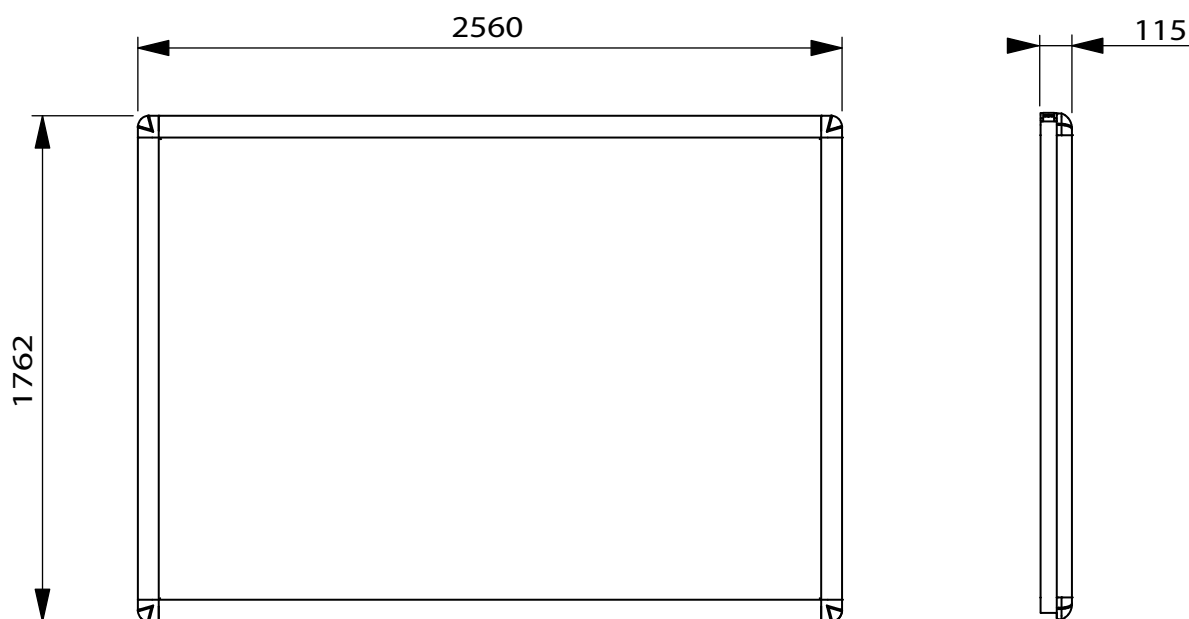

OPTIONS / VARIANTES

Existe en version non éclairé.
Profils et angles des porte type "Quadra"