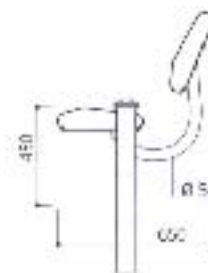

Modèle AURORE

Pied et assise
en acier traité thermolaqué
Longueur 1,5 m

Existe en banquette

Modèle TITANE

Pied en acier galvanisé
Assise en tôle acier traité thermolaquée
Longueur 1,5 m

Existe en banquette

Modèle EMERAUDE
Pied et assise
en acier traité thermolaqué
Longueur 2 mètre