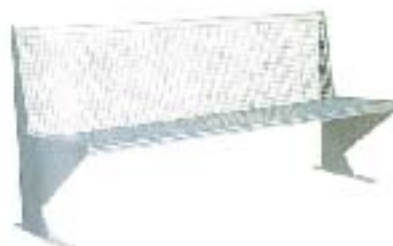

Bancs métal

Modèle CHAPA

Pied et assise
en acier galvanisé
Longueur 2 mètre

Modèle CERDAN

Pied et assise
en acier galvanisé
Longueur 2 mètre

Modèle IMOLA

Pied et assise
en acier traité thermolaqué
Longueur 1,9 mètre

Modèle AURORE

Pied et assise
en acier traité thermolaqué
Longueur 1,5 m

Existe en banquette

Modèle TITANE

Pied en acier galvanisé
Assise en tôle acier traité thermolaquée
Longueur 1,5 m

Existe en banquette

Modèle EMERAUDE
Pied et assise
en acier traité thermolaqué
Longueur 2 mètre