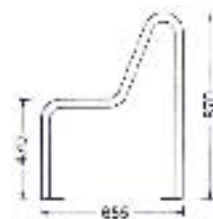

Bancs métal

Modèle CHAPA

Pied et assise
en acier galvanisé
Longueur 2 mètre

Modèle CERDAN

Pied et assise
en acier galvanisé
Longueur 2 mètre

Modèle IMOLA

Pied et assise
en acier traité thermolaqué
Longueur 1,9 mètre

Modèle AURORE

Pied et assise
en acier traité thermolaqué
Longueur 1,5 m

Existe en banquette

Modèle TITANE

Pied en acier galvanisé
Assise en tôle acier traité thermolaquée
Longueur 1,5 m

Existe en banquette

Modèle EMERAUDE
Pied et assise
en acier traité thermolaqué
Longueur 2 mètre