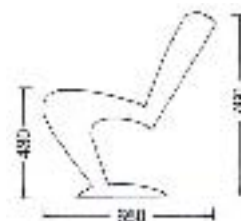

Bancs métal

Modèle CHAPA

Pied et assise
en acier galvanisé
Longueur 2 mètre

Modèle CERDAN

Pied et assise
en acier galvanisé
Longueur 2 mètre

Modèle IMOLA

Pied et assise
en acier traité thermolaqué
Longueur 1,9 mètre

Modèle AURORE

Pied et assise
en acier traité thermolaqué
Longueur 1,5 m

Existe en banquette

Modèle TITANE

Pied en acier galvanisé
Assise en tôle acier traité thermolaquée
Longueur 1,5 m

Existe en banquette

Modèle EMERAUDE
Pied et assise
en acier traité thermolaqué
Longueur 2 mètre