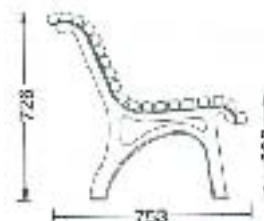

Bancs bois

Modèle EUROPA
Pied en fonte gris acier
Assise en bois tropical
Longueur 2 mètres

Modèle ROYAL
Pied en fonte noir forgé
Assise en bois tropical
Longueur 2 m

Modèle SQUADRA
Pied en acier traite thermolaqué
Assise en bois tropical
Longueur 1,8

Modèle MODE
Pied en fonte noir forgé
Assise en bois tropical
Longueur 1.8 m

Modèle MAJEUR avec dossier
Pied en acier galvanisé
Assise en bois tropical
Longueur 1,8 m

Modèle MAJEUR sans dossier
Pied en acier galvanisé
Assise en bois tropical
Longueur 1,8 m