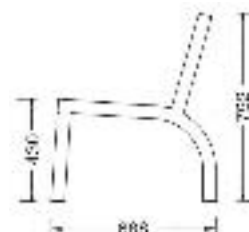

Bancs bois

Modèle EUROPA
Pied en fonte gris acier
Assise en bois tropical
Longueur 2 mètres

Modèle ROYAL
Pied en fonte noir forgé
Assise en bois tropical
Longueur 2 m

Modèle SQUADRA
Pied en acier traite thermolaqué
Assise en bois tropical
Longueur 1,8

Modèle MODE
Pied en fonte noir forgé
Assise en bois tropical
Longueur 1.8 m

Modèle MAJEUR avec dossier
Pied en acier galvanisé
Assise en bois tropical
Longueur 1,8 m

Modèle MAJEUR sans dossier
Pied en acier galvanisé
Assise en bois tropical
Longueur 1,8 m